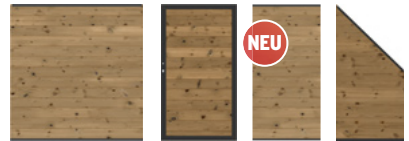

SYSTEM THERMO-HOLZ MASSIV

Art. 3780
178 x 184

Art. 3782
98 x 180

Art. 3786
91 x 184

Art. 3781
91 x 184/94