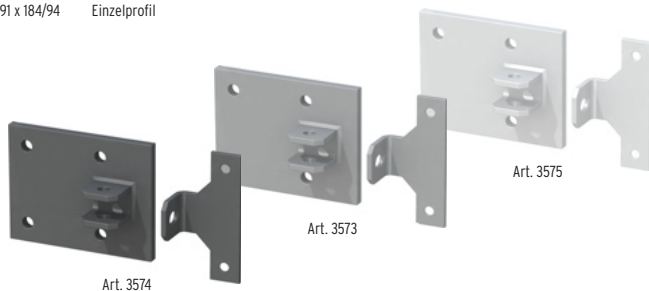

SYSTEM RHOMBUS (ALU) mit Lichtleisten

Vielen ist die Lichtleiste bereits aus dem Bereich der „Steckzäune“ bekannt. Mit der neuen Lichtleiste für Rhombus-Profile liefern wir Ihnen auch für diese Zäune die passende Ergänzung für ein angenehmes Ambientelicht mit 100 lm Lichtstärke für Ihren Garten.

3829 Anthrazit | 3831 Silber | 3833 Weiß
3829 Bambus | 3830 Lärche | 3832 Vintage Oak

SYSTEM NEO THERMO-HOLZ

Neue
SYSTEM
Serien

SYSTEM NEO THERMO-HOLZ

Art. 3800
178 x 184

Art. 3801
90 x 184

Art. 3803
98 x 180

Art. 3802
91 x 184/94

Art. 3804
Einzelprofil

Ebenfalls aus Thermo-Holz bieten wir Ihnen einen Modulzaun mit rhombusförmiger schmaler Profilierung an. Die Elemente können sowohl horizontal als auch vertikal montiert werden, die Anselelemente nur horizontal.

Montageplatten für SYSTEM Tore

Sollten Sie ein TraumGarten-Tor zwischen zwei Mauern befestigen wollen, so können Sie ab sofort die Montageplatten im zu den jeweiligen Torrahmen passenden Farbton bestellen: Weiß, Silber oder Anthrazit. Hierbei können die Montageplatten parallel oder im rechten Winkel zum Torflügel montiert werden, wobei die gewinkelten Anschlagbänder im Lieferumfang stets enthalten sind.