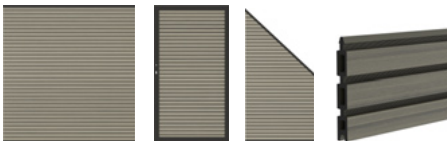

2024 | 2025

Neuheiten
und
Ergänzungen

Zeit für etwas Neues.

SYSTEM NEO PLATINUM (WPC)

Neue
SYSTEM
Serie

Ab sofort können Sie weitere moderne Zaunvarianten aus co-extrudiertem WPC ordern. Sie können bei den neuen Zaun-Sets NEO PLATINUM zwischen vier verschiedenen Farbvarianten wählen, wobei alle Zaunsets (= 12 Einzelprofile) mit den Anfangs- und Abschlussleisten im Farbton Anthrazit im Lieferumfang ausgestattet sind. Abgerundet wird das Programm mit den Anschluss-Elementen, den Standard-Toren und den Einzelprofilen für die individuellen Zaunideen.

SYSTEM NEO PLATINUM Anthrazit

Art. 3715
178 x 184

Art. 3717
98 x 180

Art. 3716
91 x 184/94

Art. 3718
Einzelprofil

SYSTEM NEO PLATINUM Braun

Art. 3720
178 x 184

Art. 3722
98 x 180

Art. 3721
91 x 184/94

Art. 3723
Einzelprofil

SYSTEM NEO PLATINUM Grau

Art. 3725
178 x 184

Art. 3727
98 x 180

Art. 3726
91 x 184/94

Art. 3728
Einzelprofil

SYSTEM NEO PLATINUM Lärche

Art. 3765
90 x 180/90

Art. 3768
Wunschmaß

Ab sofort können Sie die beliebten Zaunfelder mit dem breiten Aluminium-Rahmen, pulverbeschichtet im Farbton Anthrazit, bestellen. Diese Zaunfelder können wahlweise mit den Universal-Metallpfosten im Farbton Silber oder Anthrazit kombiniert werden.